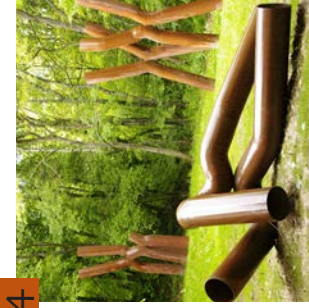

Chromosomes

Liebewilstr. 71,
CH - 3174 THÖRISHAUS
Tél. + 41 31 889 02 85
Mobile + 41 79 424 25 27
info@lauinger.ch
www.lauinger.ch

Michel LAURENT

13 40